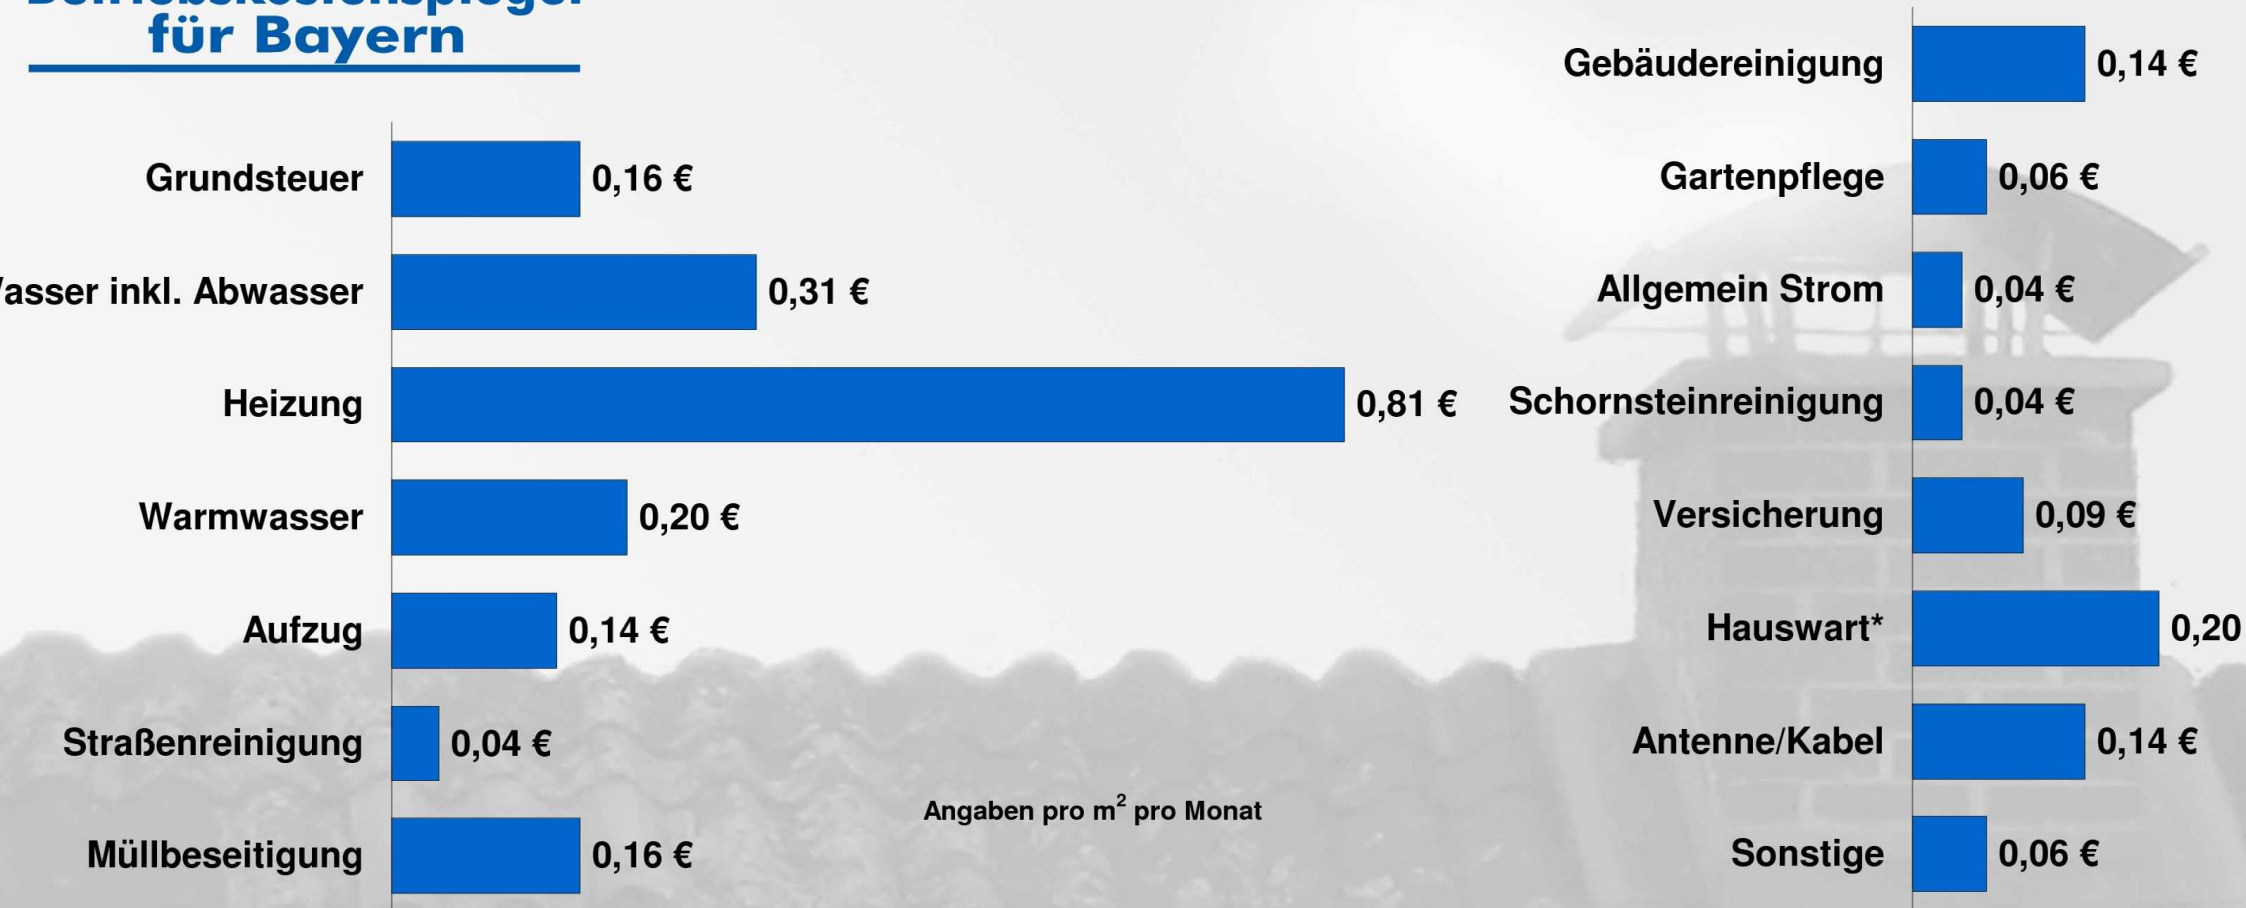

DMB

Betriebskostenspiegel für Bayern

kein ausreichendes Datenmaterial verfügbar,
deshalb Ergebnis aus Betriebskostenspiegel
für Deutschland entnommen.

© Deutscher Mieterbund e.V. in Kooperation mit der mindUp GmbH
Daten 2007; Datenerfassung 2008/2009